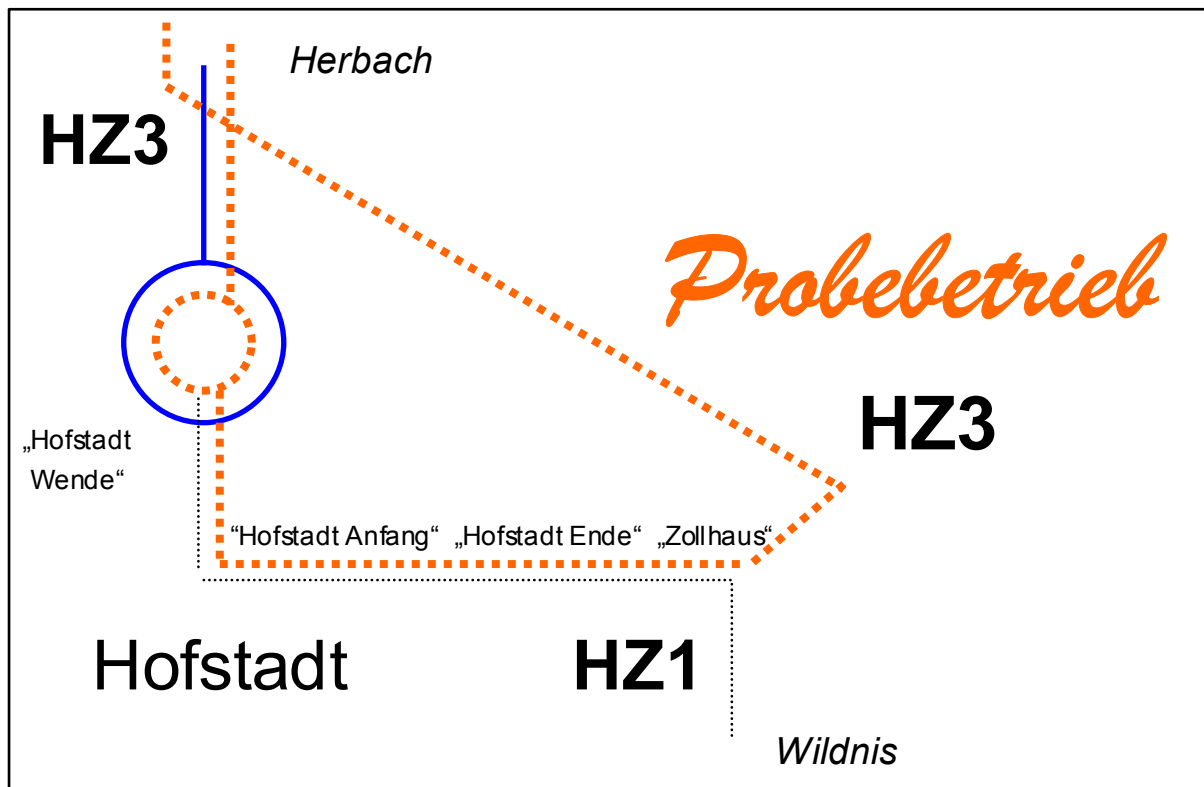

erweiterter **Bedarfsverkehr**

Probebetrieb für den Ortsteil **Hofstadt**

montags bis freitags an Schultagen: ab 16:55 Uhr

*montags bis freitags in den Schulferien, samstags
sowie sonn- und feiertags: alle Fahrten*

Stadtbuslinie

HZ 3

*„Zollhaus“ – „Hofstadt Ende“ – „Hofstadt Anfang“ – „Hofstadt Wendé“ - Herbach -
Plitschard – Magerauer Straße – Rendezvous-Punkt Bahnhof - Schulzentrum
Herzogenrath*

*Start des **Probebetriebs**: 6. März 2006*