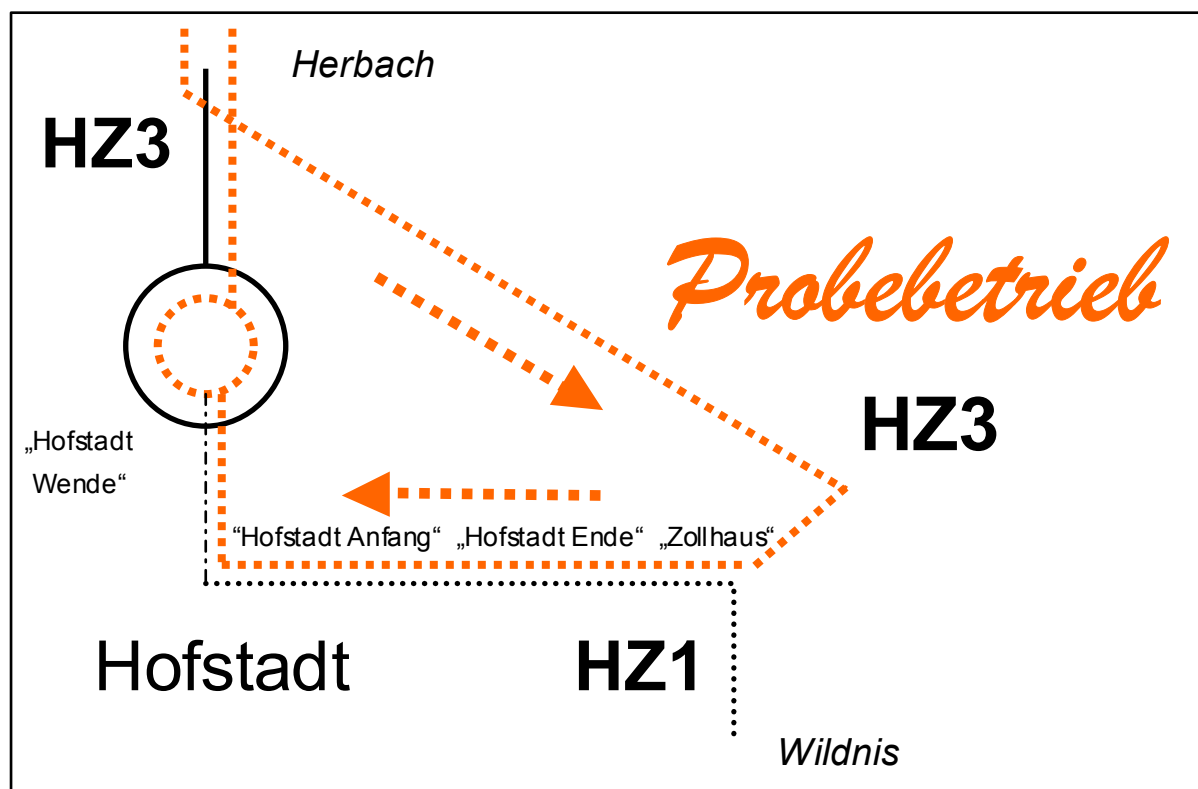

So funktioniert der **probeweise Bedarfsverkehr**:

1. Sie sitzen in der Stadtbuslinie HZ 3 und kommen aus Richtung August-Schmidt-Platz bzw. Herbach und möchten in den Zeiten

- montags bis freitags an Schultagen:
  Fahrten der Stadtbuslinie HZ3 ab 16:55 Uhr
- montags bis freitags in den Schulferien, samstags sowie sonn- und feiertags:
  alle Fahrten der Stadtbuslinie HZ3

an der Haltestelle „Zollhaus“, Hofstadt Ende“, oder „Hofstadt Anfang“ aussteigen:

- **es genügt zum Ausstieg eine Anmeldung direkt beim Fahrpersonal**

Die Stadtbuslinie HZ 3 fährt dann über die Bedarfshaltestellen „Zollhaus“, „Hofstadt Ende“ und „Hofstadt Anfang“ bis zur Endhaltestelle „Hofstadt Wende“.