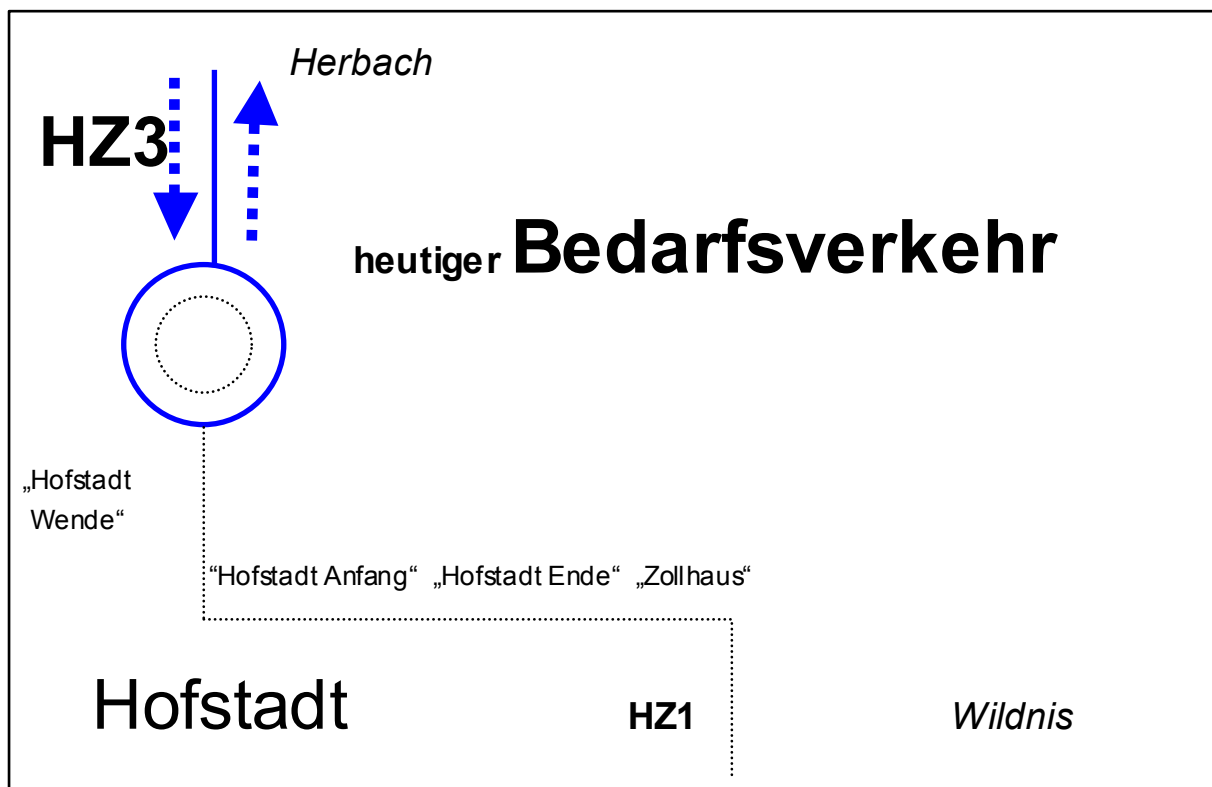

3. In allen anderen Fällen, in denen keine Fahrgäste in Hofstadt aussteigen oder einsteigen möchten, enden die Fahrten der Stadtbuslinie HZ3 weiterhin wie im Fahrplan ausgewiesen in Herbach bzw. an der Haltestelle „Hofstadt Wende“.

Der **Probetrieb** ist zunächst **bis zum 27.Mai.2006** zeitlich befristet.

Fahrplanauskünfte:

Taeter Aachen – Neuköllner Straße 10 52068 Aachen

info@taeter-connex.de Telefonnr.: 0241 / 18 200 0

Anregungen bitte an:

Stadt Herzogenrath – FB 1 Bürger – Rathausplatz 1 – 52134 Herzogenrath

strassenverkehrsbehoerde@herzogenrath.de Telefonnr.: 02406 – 83 412