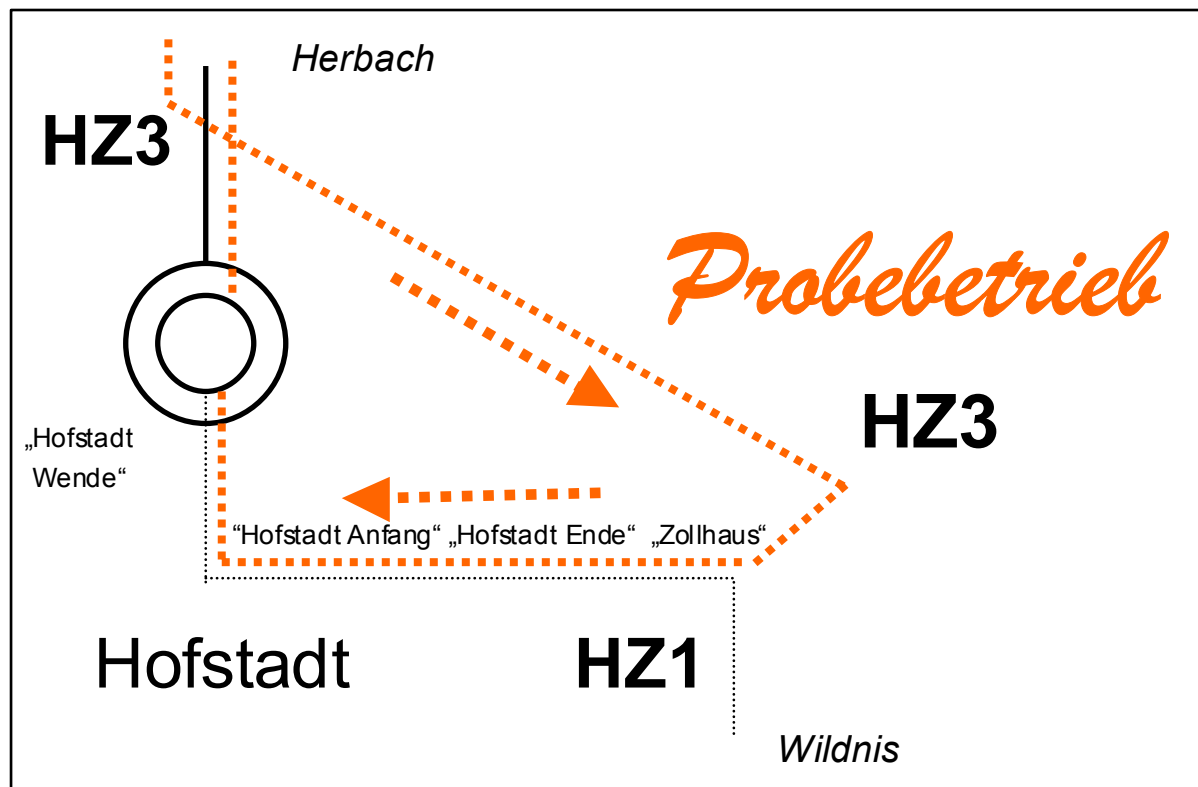

2. Sie möchten an den Bedarfshaltestellen „Zollhaus“, „Hofstadt Ende“ oder „Hofstadt Anfang“ in den Zeiten

- montags bis freitags an Schultagen:
  Fahrten der Stadtbuslinie HZ3 ab 16:55 Uhr
- montags bis freitags in den Schulferien, samstags sowie sonn- und feiertags:
  alle Fahrten der Stadtbuslinien HZ3

zusteigen:

- **dies erfordert bis spätestens 30 Minuten vor Fahrtbeginn eine Anmeldung unter der Telefonnr. 0173 / 25 210 21**

Die Stadtbuslinie HZ 3 nimmt die angemeldeten Fahrgäste an den Bedarfshaltestellen „Zollhaus“, „Hofstadt Ende“, oder „Hofstadt Anfang“ auf und fährt nach kurzem Aufenthalt an der Haltestelle „Hofstadt Wende“ weiter in Richtung Herbach, Merkstein und –Zentrum.